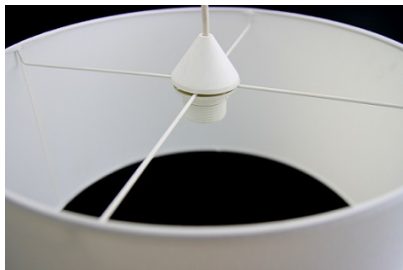

Abażur o wymiarach:

średnica - 25cm

wysokość - 20cm

kolor: brązowy

rodzaj materiału: imitacja drewna

Abażur do lampy wiszącej, mocowanie E27.

Przy zakupie abażuru do lampy wiszącej możliwość zakupu **oprawy zwieszakowej** w promocyjnej cenie **7,65zł.**