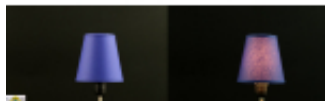

Link do produktu: <https://e-abazury.pl/abazur-11cm-do-kinkietu-lub-zyrandola-p-311.html>

### Opis produktu

Abażur o wymiarach:

średnica dolna - 11cm  
średnica górna - 7cm  
wysokość - 11cm

kolor- granatowy, atramentowy  
rodzaj materiału- chintz

Abażur nakładany na bańkę żarówki świecowej.

Potrzebujesz więcej sztuk? [Wyślij zapytanie.](#)