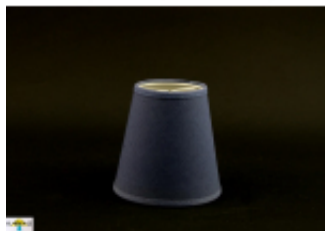

Link do produktu: <https://e-abazury.pl/abazur-11cm-do-kinkietu-lub-zyrandola-p-316.html>

Abażur 11cm do kinkietu lub żyrandola

Cena	13,80 zł
Cena poprzednia	19,70 zł
Dostępność	Dostępny
Czas wysyłki	24 godziny
Numer katalogowy	0611baw nieb
Producent	KARKAS

Opis produktu

Abażur o wymiarach:

średnica dolna - 11cm
średnica górna - 7cm
wysokość - 11cm

kolor- niebieski
rodzaj materiału- bawełna

Abażur nakładany na bańkę żarówki świecowej.

Produkt posiada dodatkowe opcje:

średnica dolna: 11cm

Charakterystyka

Abażur o średnicy dolnej 11cm.

Idealnie nadaje się do żyrandola lub kinkietu.

Wykonany jest z bawełny na podkładzie foliowym.

Bawełna w kolorze ciemnym niebieskim.

Lamówka przeszycia gwarantuje trwałość na lata (nie zawiera kleju wysychającego po latach).
Abażur nakładany na bańkę żarówki świecowej.