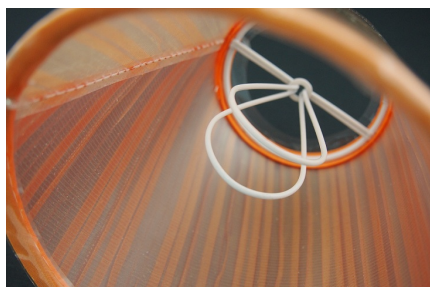

Link do produktu: <https://e-abazury.pl/abazur-11cm-do-kinkietu-lub-zyrandola-p-491.html>

Abażur 11cm do kinkietu lub żyrandola

Cena	16,80 zł
Cena poprzednia	24,00 zł
Dostępność	Dostępny
Czas wysyłki	24 godziny
Numer katalogowy	0611R18
Producent	KARKAS

Opis produktu

Abażur o wymiarach:

średnica dolna - 11cm
średnica górna - 7cm
wysokość - 11cm

kolor- bordowy
rodzaj materiału- organdyne

Abażur nakładany na bańkę żarówki świecowej.

Produkt posiada dodatkowe opcje:

średnica dolna: 11cm

Charakterystyka

Abażur o średnicy dolnej 11cm.

Idealnie nadaje się do żyrandola lub kinkietu.

Wykonany jest z organdyne na podkładzie foliowym.

Organdyne w kolorze bordowym.
Lamówka przeszycia gwarantuje trwałość na lata (nie zawiera kleju wysychającego po latach).