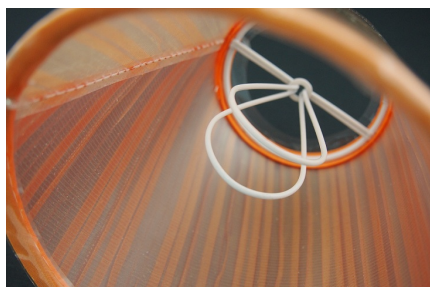

Link do produktu: <https://e-abazury.pl/abazur-11cm-do-kinkietu-lub-zyrandola-p-52.html>

Abażur 11cm do kinkietu lub żyrandola

Cena	16,80 zł
Cena poprzednia	24,00 zł
Dostępność	Dostępny
Czas wysyłki	24 godziny
Numer katalogowy	0611R12
Producent	KARKAS

Opis produktu

Abażur o wymiarach:

średnica dolna - 11cm
średnica górna - 7cm
wysokość - 11cm

kolor- pomarańczowy
rodzaj materiału- organdyne

Abażur nakładany na bańkę żarówki świecowej.

Produkt posiada dodatkowe opcje:

średnica dolna: 11cm

Charakterystyka

Abażur o średnicy dolnej 11cm.

Idealnie nadaje się do żyrandola lub kinkietu.

Wykonany jest z organdyne na podkładzie foliowym.

Organdyne w kolorze pomarańczowym.
Lamówka przeszycia gwarantuje trwałość na lata (nie zawiera kleju wysychającego po latach).