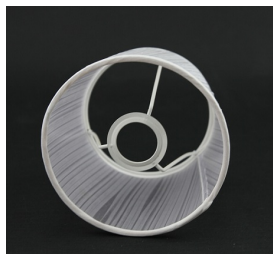

Link do produktu: <https://e-abazury.pl/abazur-13cm-do-kinkietu-lub-zyrandola-e14-p-362.html>

Abażur 13cm do kinkietu lub żyrandola E14

Cena	17,50 zł
Cena poprzednia	25,00 zł
Dostępność	Dostępny
Czas wysyłki	24 godziny
Numer katalogowy	0613R1608
Producent	KARKAS

Opis produktu

Abażur o wymiarach:

średnica dolna - 13cm
średnica górna - 8cm
wysokość - 13cm

kolor- żółty
rodzaj materiału- organdyne

Abażur mocowany do oprawy E14.

Produkt posiada dodatkowe opcje:

średnica dolna: 13cm

Charakterystyka

Abażur o średnicy dolnej 13cm.

Idealnie nadaje się do żyrandola lub kinkietu.

Wykonany jest z organdyne na podkładzie foliowym.

Organdyne w kolorze żółtym-złotym.
Lamówka przeszycia gwarantuje trwałość na lata (nie zawiera kleju wysychającego po latach).
Abażur mocowany do oprawy E14.