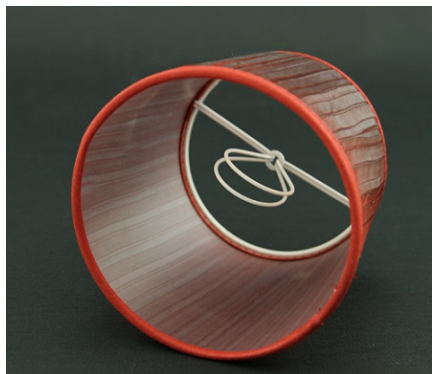

Link do produktu: <https://e-abazury.pl/abazur-13cm-do-kinkietu-lub-zyrandola-na-zarowke-p-10.html>

Abażur 13cm do kinkietu lub żyrandola (na żarówkę)

Cena	16,40 zł
Cena poprzednia	23,40 zł
Dostępność	Dostępny
Czas wysyłki	24 godziny
Numer katalogowy	081347002
Producent	KARKAS

Opis produktu

Abażur o wymiarach:

średnica dolna - 13cm
średnica górna - 11cm
wysokość - 12cm

kolor- bordowy
wzór- arabeska
rodzaj materiału- len

Abażur nakładany na małą bańkę żarówki.

Produkt posiada dodatkowe opcje:

średnica dolna: 13cm

Charakterystyka

Abażur o średnicy dolnej 13cm.

Idealnie nadaje się do żyrandola, kinkietu lub małej lampki.

Wykonany z Inu na transparentnej folii.

Motyw złotej arabeski na bordowym tle.