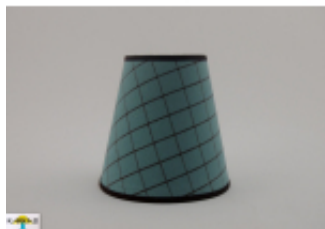

Link do produktu: <https://e-abazury.pl/abazur-15cm-do-kinkietu-zyrandola-lub-malej-lampki-na-zarowke-p-93.html>

Abażur 15cm do kinkietu, żyrandola lub małej lampki (na żarówkę)

Cena	18,10 zł
Cena poprzednia	25,90 zł
Dostępność	Dostępny
Czas wysyłki	24 godziny
Numer katalogowy	ID93
Producent	KARKAS

Opis produktu

Abażur o wymiarach:

średnica dolna - 15cm
średnica górna - 9cm
wysokość - 15cm

kolor- turkusowy
wzór- kratka
rodzaj materiału- bawełna

Abażur nakładany na małą bańkę żarówki.

Produkt posiada dodatkowe opcje:

średnica dolna: 15cm

Charakterystyka

Abażur o średnicy dolnej 15cm.

Idealnie nadaje się do żyrandola, kinkietu lub małej lampki.

Wykonany jest z bawełny na podkładzie foliowym.

Bawełna w kolorze turkusowym z czarną kratką.
Lamówka przeszycia gwarantuje trwałość na lata (nie zawiera kleju wysychającego po latach).
Abażur nakładany na małą bańkę żarówki.