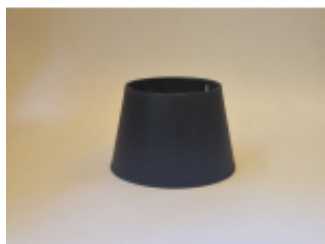

Link do produktu: <https://e-abazury.pl/abazur-20cm-abazur-do-kinkietu-lub-lampki-nocnej-czarny-e27-p-609.html>

## Abażur 20cm - abażur do kinkietu lub lampki nocnej- czarny E27

Cena	<b>24,95 zł</b>
Dostępność	<b>Dostępność - 3 dni</b>
Czas wysyłki	<b>3 dni</b>
Numer katalogowy	<b>2420P9905TTT</b>
Producent	<b>KARKAS</b>

### Opis produktu

Abażur o wymiarach:

średnica dolna - 20cm

średnica górna - 15cm

wysokość - 13,5cm

kolor- czarny

rodzaj materiału- chintz na przezroczystym spodzie

Abażur mocowany do oprawy E27 do lampki stojącej.

### Produkt posiada dodatkowe opcje:

**średnica dolna:** 20cm