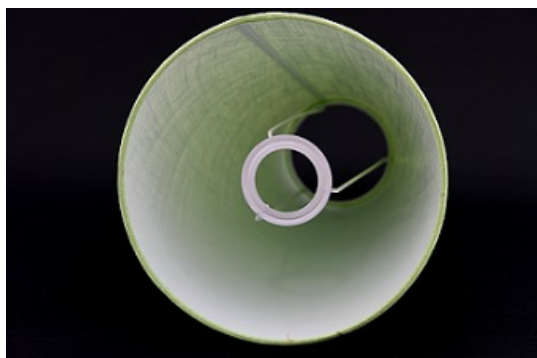

Link do produktu: <https://e-abazury.pl/abazur-20cm-abazur-do-kinkietu-lub-lampki-nocnej-szary-welur-e27-p-604.html>

### Opis produktu

Abażur o wymiarach:

średnica dolna - 20cm  
średnica górna - 15cm  
wysokość - 13,5cm

kolor- szary  
rodzaj materiału- welur

Abażur mocowany do oprawy E27 do lampki stojącej.

UWAGA! Welur nie przepuszcza światła.

Produkt posiada dodatkowe opcje:

**średnica dolna:** 20cm

Charakterystyka

Abażur o średnicy dolnej 20cm.

---

Idealnie nadaje się do kinkietu lub małej lampki.

**Wykonany jest z weluru na podkładzie foliowym.**

Miękki welur w kolorze szarym nieprzepuszczający światła. Pięknie eksponuje lampę.  
Lamówka przeszycia gwarantuje trwałość na lata (nie zawiera kleju wysychającego po latach).  
Abażur nakładany na dużą bańkę żarówki.