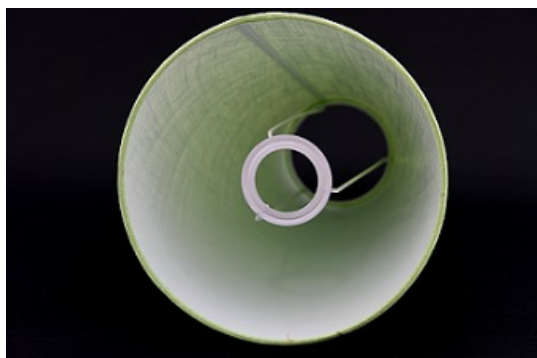

Link do produktu: <https://e-abazury.pl/abazur-20cm-abazur-do-kinkietu-lub-lampki-nocnej-szary-welur-e27-p-604.html>

Abażur 20cm - abażur do kinkietu lub lampki nocnej - szary welur E27

Cena	29,50 zł
Dostępność	Dostępność - 3 dni
Czas wysyłki	3 dni
Numer katalogowy	2420H5205TTT
Producent	KARKAS

Opis produktu

Abażur o wymiarach:

średnica dolna - 20cm
średnica górna - 15cm
wysokość - 13,5cm

kolor- szary
rodzaj materiału- welur

Abażur mocowany do oprawy E27 do lampki stojącej.

UWAGA! Welur nie przepuszcza światła.

Produkt posiada dodatkowe opcje:

średnica dolna: 20cm

Charakterystyka

Abażur o średnicy dolnej 20cm.

Idealnie nadaje się do kinkietu lub małej lampki.

Wykonany jest z weluru na podkładzie foliowym.

Miękki welur w kolorze szarym nieprzepuszczający światła. Pięknie eksponuje lampę.
Lamówka przeszycia gwarantuje trwałość na lata (nie zawiera kleju wysychającego po latach).
Abażur nakładany na dużą bańkę żarówki.