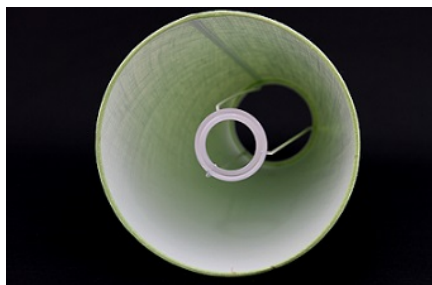

Link do produktu: <https://e-abazury.pl/abazur-20cm-abazur-do-kinkietu-malej-lampki-lub-lampki-nocnej-e27-p-622.html>

Abażur 20cm - abażur do kinkietu, małej lampki lub lampki nocnej E27

Cena	32,00 zł
Dostępność	Dostępność - 3 dni
Czas wysyłki	3 dni
Numer katalogowy	0620stone05
Producent	KARKAS

Opis produktu

Abażur o wymiarach:

średnica dolna - 20cm

średnica górna - 9cm

wysokość - 16cm

kolor- szaro antracytowy

rodzaj materiału- bawełna

nadruk kamieni

Abażur mocowany do oprawki E27

Produkt posiada dodatkowe opcje:

średnica dolna: 20cm

Charakterystyka

Abażur o średnicy dolnej 20cm.

Idealnie nadaje się do kinkietu lub małej lampki.

Wykonany jest z bawełny na podkładzie foliowym.

Nadruk szarych kamieni.
Lamówka przeszycia gwarantuje trwałość na lata (nie zawiera kleju wysychającego po latach).
Abażur mocowany do oprawy E27.

Bezpieczeństwo

Do użytku wewnętrznego.
Zalecana maksymalna moc źródła światła: 40 W (lub LED).
Materiał nie może stykać się z żarówką.
Montaż przy odłączonym zasilaniu.