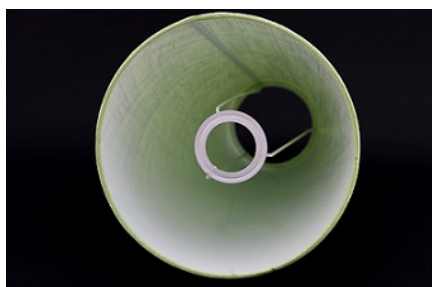

Link do produktu: <https://e-abazury.pl/abazur-20cm-abazur-do-kinkietu-malej-lampki-lub-lampki-nocnej-e27-p-622.html>

Abażur 20cm - abażur do kinkietu, małej lampki lub lampki nocnej E27

Cena	32,00 zł
Dostępność	Dostępność - 3 dni
Czas wysyłki	3 dni
Numer katalogowy	0620stone05
Producent	KARKAS

Opis produktu

Abażur o wymiarach:

średnica dolna - 20cm

średnica górna - 9cm

wysokość - 16cm

kolor- szaro antracytowy

rodzaj materiału- bawełna

nadruk kamieni

Abażur mocowany do oprawki E27

Produkt posiada dodatkowe opcje:

średnica dolna: 20cm

Charakterystyka

Abażur o średnicy dolnej 20cm.

Idealnie nadaje się do kinkietu lub małej lampki.

Wykonany jest z bawełny na podkładzie foliowym.

Nadruk szarych kamieni.
Lamówka przeszycia gwarantuje trwałość na lata (nie zawiera kleju wysychającego po latach).
Abażur mocowany do oprawy E27.

Bezpieczeństwo

Do użytku wewnętrznego.
Zalecana maksymalna moc źródła światła: 40 W (lub LED).
Materiał nie może stykać się z żarówką.
Montaż przy odłączonym zasilaniu.