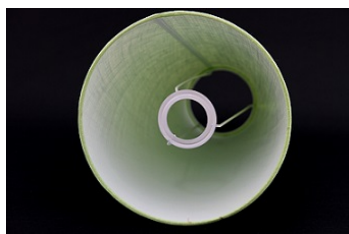

Link do produktu: <https://e-abazury.pl/abazur-20cm-butelkowa-zieleń-welur-abazur-do-kinkietu-lub-lampki-nocnej-e27-p-685.html>

Abażur 20cm butelkowa zieleń welur - abażur do kinkietu lub lampki nocnej E27

Cena	42,99 zł
Dostępność	Dostępny
Czas wysyłki	24 godziny
Numer katalogowy	2720H0905ROL
Producent	KARKAS

Opis produktu

Abażur o wymiarach:

średnica dolna - 20cm
średnica górna - 13cm
wysokość - 13cm

kolor- **butelkowa zieleń**
rodzaj materiału- welur

UWAGA! Welur nie przepuszcza światła.

Abażur rolowany, bez widocznego brzegu.

Abażur mocowany do oprawy E27.

Produkt posiada dodatkowe opcje:

średnica dolna: 20cm

Charakterystyka

Abażur o średnicy dolnej 20cm.

Idealnie nadaje się do kinkietu lub małej lampki.

Wykonany jest z weluru na podkładzie foliowym.

Miękki welur w kolorze butelkowej zieleni nieprzepuszczający światła. Pięknie eksponuje lampę. .
Abażur rolowany. Estetyczne wykończenie bez widocznej taśmy. Trwałość na lata.
Abażur mocowany do oprawy E27.