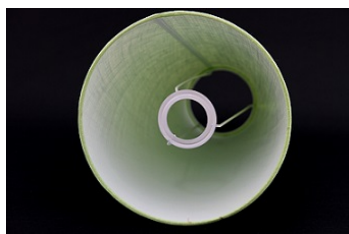

Link do produktu: <https://e-abazury.pl/abazur-20cm-butelkowa-zielen-welur-abazur-do-kinkietu-lub-lampki-nocnej-e27-p-685.html>

Abażur 20cm butelkowa zieleń welur - abażur do kinkietu lub lampki nocnej E27

Cena	42,99 zł
Dostępność	Dostępny
Czas wysyłki	24 godziny
Numer katalogowy	2720H0905ROL
Producent	KARKAS

Opis produktu

Abażur o wymiarach:

średnica dolna - 20cm
średnica górna - 13cm
wysokość - 13cm

kolor- **butelkowa zieleń**
rodzaj materiału- welur

UWAGA! Welur nie przepuszcza światła.

Abażur rolowany, bez widocznego brzegu.

Abażur mocowany do oprawy E27.

Produkt posiada dodatkowe opcje:

średnica dolna: 20cm

Charakterystyka

Abażur o średnicy dolnej 20cm.

Idealnie nadaje się do kinkietu lub małej lampki.

Wykonany jest z weluru na podkładzie foliowym.

Miękki welur w kolorze butelkowej zieleni nieprzepuszczający światła. Pięknie eksponuje lampę. .
Abażur rolowany. Estetyczne wykończenie bez widocznej taśmy. Trwałość na lata.
Abażur mocowany do oprawy E27.