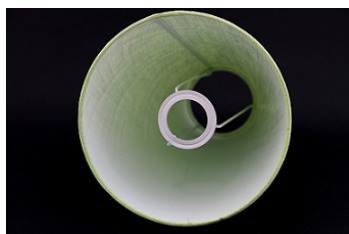

Link do produktu: <https://e-abazury.pl/abazur-20cm-cappuccino-welur-abazur-do-kinkietu-lub-lampki-nocnej-e27-p-683.html>

Abażur 20cm cappuccino welur - abażur do kinkietu lub lampki nocnej E27

Cena	42,99 zł
Dostępność	Dostępny
Czas wysyłki	24 godziny
Numer katalogowy	2720H5305ROL
Producent	KARKAS

Opis produktu

Abażur o wymiarach:

średnica dolna - 20cm
średnica górna - 13cm
wysokość - 13cm

kolor- **cappuccino**
rodzaj materiału- welur

UWAGA! Welur nie przepuszcza światła.

Abażur rolowany, bez widocznego brzegu.

Abażur mocowany do oprawy E27.

Produkt posiada dodatkowe opcje:

średnica dolna: 20cm

Charakterystyka

Abażur o średnicy dolnej 20cm.

Idealnie nadaje się do kinkietu lub małej lampki.

Wykonany jest z weluru na podkładzie foliowym.

Miękki welur w kolorze cappuccino nieprzepuszczający światła. Pięknie eksponuje lampę. .
Abażur rolowany. Estetyczne wykończenie bez widocznej taśmy. Trwałość na lata.
Abażur mocowany do oprawy E27.

Bezpieczeństwo