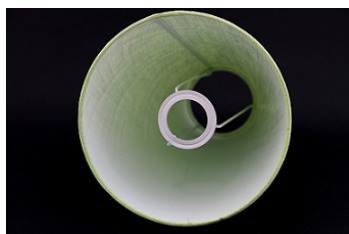

Link do produktu: <https://e-abazury.pl/abazur-20cm-czarny-welur-abazur-do-kinkietu-lub-lampki-nocnej-e27-p-639.html>

### Opis produktu

Abażur o wymiarach:

średnica dolna - 20cm  
średnica górna - 13cm  
wysokość - 13cm

kolor- **czarny**  
rodzaj materiału- welur

**UWAGA!** Welur nie przepuszcza światła.

Abażur rolowany, bez widocznego brzegu.

Abażur mocowany do oprawy E27.

Produkt posiada dodatkowe opcje:

**średnica dolna:** 20cm

---

### Abażur o średnicy dolnej 20cm.

Idealnie nadaje się do kinkietu lub małej lampki.

**Wykonany jest z weluru na podkładzie foliowym.**

Miękki welur w kolorze czarnym nieprzepuszczający światła. Pięknie eksponuje lampę. .  
Abażur rolowany. Estetyczne wykończenie bez widocznej taśmy. Trwałość na lata.  
Abażur mocowany do oprawy E27.