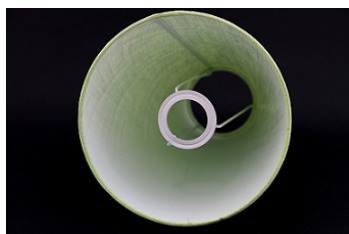

Link do produktu: <https://e-abazury.pl/abazur-20cm-czarny-welur-abazur-do-kinkietu-lub-lampki-nocnej-e27-p-639.html>

Abażur 20cm czarny welur - abażur do kinkietu lub lampki nocnej E27

Cena	42,99 zł
Dostępność	Dostępny
Czas wysyłki	24 godziny
Numer katalogowy	2720H9905ROL
Producent	KARKAS

Opis produktu

Abażur o wymiarach:

średnica dolna - 20cm
średnica górna - 13cm
wysokość - 13cm

kolor- **czarny**
rodzaj materiału- welur

UWAGA! Welur nie przepuszcza światła.

Abażur rolowany, bez widocznego brzegu.

Abażur mocowany do oprawy E27.

Produkt posiada dodatkowe opcje:

średnica dolna: 20cm

Charakterystyka

Abażur o średnicy dolnej 20cm.

Idealnie nadaje się do kinkietu lub małej lampki.

Wykonany jest z weluru na podkładzie foliowym.

Miękki welur w kolorze czarnym nieprzepuszczający światła. Pięknie eksponuje lampę. .
Abażur rolowany. Estetyczne wykończenie bez widocznej taśmy. Trwałość na lata.
Abażur mocowany do oprawy E27.

Bezpieczeństwo