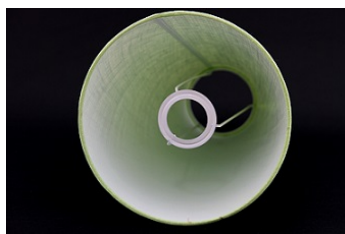

Link do produktu: <https://e-abazury.pl/abazur-20cm-czarny-welur-zloty-spod-abazur-do-kinkietu-lub-lampki-nocnej-e27-p-640.html>

### Opis produktu

Abażur o wymiarach:

średnica dolna - 20cm  
średnica górna - 13cm  
wysokość - 13cm

kolor- **czarny**  
spód- **złoty**  
rodzaj materiału- welur

**UWAGA!** Welur nie przepuszcza światła. Złote podbicie daje ładne, ciepłe światło na lampę.

Abażur rolowany, bez widocznego brzegu.

Abażur mocowany do oprawy E27.

Produkt posiada dodatkowe opcje:

**średnica dolna:** 20cm

#### **Wykonany jest z weluru na złotym podkładzie foliowym.**

Miękki welur w kolorze czarnym nieprzepuszczający światła. Złoty spód. Pięknie eksponuje lampę.

Daje ciepłe, żółte światło.

Abażur rolowany. Estetyczne wykończenie bez widocznej taśmy. Trwałość na lata.