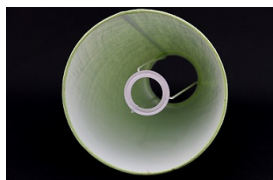

Link do produktu: <https://e-abazury.pl/abazur-20cm-do-kinkietu-lub-malej-lampki-e27-kremowy-chintz-p-715.html>

Abażur 20cm do kinkietu lub małej lampki E27- kremowy chintz

Cena	29,50 zł
Dostępność	Dostępny
Czas wysyłki	24 godziny
Numer katalogowy	392084005
Producent	KARKAS

Opis produktu

Abażur o wymiarach:

średnica dolna - 20cm

średnica górna - 10cm

wysokość - 13cm

kolor- **kremowy**

rodzaj materiału- chintz

Abażur mocowany do oprawy E27.

Produkt posiada dodatkowe opcje:

średnica dolna: 20cm

Charakterystyka

Abażur o średnicy dolnej 20cm.

Idealnie nadaje się do kinkietu lub małej lampki.

Wykonany jest z chintzu na podkładzie foliowym.

Materiał w kolorze kremowym. Ponadczasowy, klasyczny.