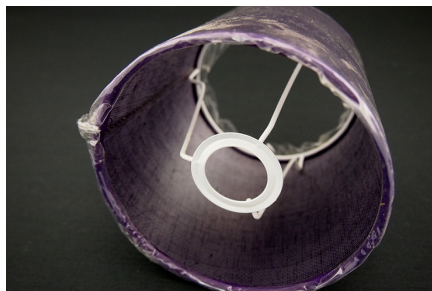

Link do produktu: <https://e-abazury.pl/abazur-20cm-do-malej-lampki-abazur-do-lampki-nocnej-e14-p-128.html>

Abażur 20cm do małej lampki - abażur do lampki nocnej E14

Cena	18,10 zł
Cena poprzednia	25,50 zł
Dostępność	Dostępny
Czas wysyłki	24 godziny
Numer katalogowy	ID128
Producent	KARKAS

Opis produktu

Abażur o wymiarach:

średnica dolna - 20cm
średnica górna - 10cm
wysokość - 13,5cm

kolor- różnokolorowy
wzór- paski
rodzaj materiału- bawełna

Abażur mocowany do oprawy E14.

Produkt posiada dodatkowe opcje:

średnica dolna: 20cm

Charakterystyka

Abażur o średnicy dolnej 20cm.

Idealnie nadaje się do kinkietu lub małej lampki.

Wykonany jest z bawełny na podkładzie foliowym.

Bawełna w kolorowe paski z przewagą niebieskiego.

Lamówka przeszycia gwarantuje trwałość na lata (nie zawiera kleju wysychającego po latach).

Abażur mocowany do oprawy E14.

Bezpieczeństwo

Do użytku wewnętrznego.

Zalecana maksymalna moc źródła światła: 40 W (lub LED).