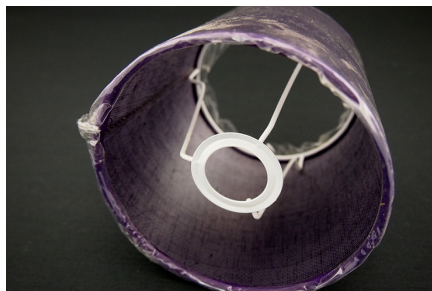

Link do produktu: <https://e-abazury.pl/abazur-20cm-do-malej-lampki-abazur-do-lampki-nocnej-e14-p-128.html>

Abażur 20cm do małej lampki - abażur do lampki nocnej E14

Cena	18,10 zł
Cena poprzednia	25,50 zł
Dostępność	Dostępny
Czas wysyłki	24 godziny
Numer katalogowy	ID128
Producent	KARKAS

Opis produktu

Abażur o wymiarach:

średnica dolna - 20cm
średnica górna - 10cm
wysokość - 13,5cm

kolor- różnokolorowy
wzór- paski
rodzaj materiału- bawełna

Abażur mocowany do oprawy E14.

Produkt posiada dodatkowe opcje:

średnica dolna: 20cm

Charakterystyka

Abażur o średnicy dolnej 20cm.

Idealnie nadaje się do kinkietu lub małej lampki.

Wykonany jest z bawełny na podkładzie foliowym.

Bawełna w kolorowe paski z przewagą niebieskiego.

Lamówka przeszita gwarantuje trwałość na lata (nie zawiera kleju wysychającego po latach).

Abażur mocowany do oprawy E14.

Bezpieczeństwo

Do użytku wewnętrznego.

Zalecana maksymalna moc źródła światła: 40 W (lub LED).