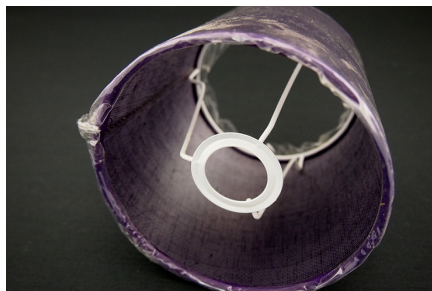

Link do produktu: <https://e-abazury.pl/abazur-20cm-do-malej-lampki-abazur-do-lampki-nocnej-e14-p-136.html>

Abażur 20cm do małej lampki - abażur do lampki nocnej E14

Cena	18,10 zł
Cena poprzednia	25,90 zł
Dostępność	Dostępny
Czas wysyłki	24 godziny
Numer katalogowy	ID136
Producent	KARKAS

Opis produktu

Abażur o wymiarach:

średnica dolna - 20cm
średnica górna - 9cm
wysokość - 12cm

kolor- szary
rodzaj materiału- len

Abażur mocowany do oprawy E14.

Produkt posiada dodatkowe opcje:

średnica dolna: 20cm

Charakterystyka

Abażur o średnicy dolnej 20cm.

Idealnie nadaje się do kinkietu lub małej lampki.

Wykonany jest z lnu na podkładzie foliowym.

Naturalny len w kolorze szarym kamiennym.

Lamówka przeszycia gwarantuje trwałość na lata (nie zawiera kleju wysychającego po latach).