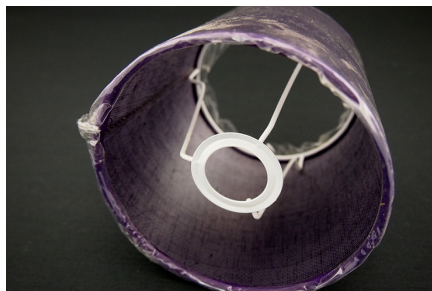

Link do produktu: <https://e-abazury.pl/abazur-20cm-do-malej-lampki-abazur-do-lampki-nocnej-e14-p-136.html>

Abażur 20cm do małej lampki - abażur do lampki nocnej E14

Cena	18,10 zł
Cena poprzednia	25,90 zł
Dostępność	Dostępny
Czas wysyłki	24 godziny
Numer katalogowy	ID136
Producent	KARKAS

Opis produktu

Abażur o wymiarach:

średnica dolna - 20cm
średnica górna - 9cm
wysokość - 12cm

kolor- szary
rodzaj materiału- len

Abażur mocowany do oprawy E14.

Produkt posiada dodatkowe opcje:

średnica dolna: 20cm

Charakterystyka

Abażur o średnicy dolnej 20cm.

Idealnie nadaje się do kinkietu lub małej lampki.

Wykonany jest z lnu na podkładzie foliowym.

Naturalny len w kolorze szarym kamiennym.

Lamówka przeszita gwarantuje trwałość na lata (nie zawiera kleju wysychającego po latach).