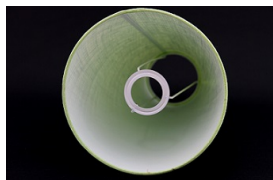

Link do produktu: <https://e-abazury.pl/abazur-20cm-do-malej-lampki-abazur-do-lampki-nocnej-e27-p-138.html>

### Opis produktu

Abażur o wymiarach:

średnica dolna - 20cm  
średnica górna - 9cm  
wysokość - 12cm

kolor- zielony  
rodzaj materiału- chintz

Abażur mocowany do oprawy E27.

Produkt posiada dodatkowe opcje:

**średnica dolna:** 20cm

## Abażur o średnicy dolnej 20cm.

Idealnie nadaje się do kinkietu lub małej lampki.

**Wykonany jest z chintzu na podkładzie foliowym.**

Gładki chintz w kolorze zielonym.  
Lamówka przesyta gwarantuje trwałość na lata (nie zawiera kleju wysychającego po latach).  
Abażur nakładany na dużą bańkę żarówki.