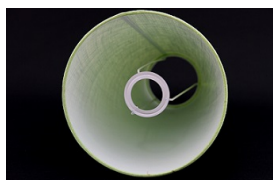

Link do produktu: <https://e-abazury.pl/abazur-20cm-do-malej-lampki-abazur-do-lampki-nocnej-e27-p-138.html>

Abażur 20cm do małej lampki - abażur do lampki nocnej E27

Cena	16,40 zł
Cena poprzednia	23,40 zł
Dostępność	Dostępny
Czas wysyłki	24 godziny
Numer katalogowy	ID138
Producent	KARKAS

Opis produktu

Abażur o wymiarach:

średnica dolna - 20cm
średnica górna - 9cm
wysokość - 12cm

kolor- zielony
rodzaj materiału- chintz

Abażur mocowany do oprawy E27.

Produkt posiada dodatkowe opcje:

średnica dolna: 20cm

Charakterystyka

Abażur o średnicy dolnej 20cm.

Idealnie nadaje się do kinkietu lub małej lampki.

Wykonany jest z chintzu na podkładzie foliowym.

Gładki chintz w kolorze zielonym.
Lamówka przesyta gwarantuje trwałość na lata (nie zawiera kleju wysychającego po latach).
Abażur nakładany na dużą bańkę żarówki.