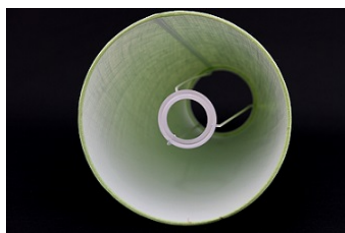

Link do produktu: <https://e-abazury.pl/abazur-20cm-naturalny-len-abazur-do-kinkietu-lub-lampki-nocnej-e27-p-531.html>

Abażur 20cm naturalny len - abażur do kinkietu lub lampki nocnej E27

Cena	45,67 zł
Dostępność	Dostępny
Czas wysyłki	24 godziny
Numer katalogowy	272045905ROL
Producent	KARKAS

Opis produktu

Abażur o wymiarach:

średnica dolna - 20cm
średnica górna - 13cm
wysokość - 13cm

kolor- **naturalny**
rodzaj materiału- 100% len

Abażur rolowany, bez widocznego brzegu.

Abażur mocowany do oprawy E27.

Produkt posiada dodatkowe opcje:

średnica dolna: 20cm
Kolor: Naturalny

Charakterystyka

Abażur o średnicy dolnej 20cm.

Idealnie nadaje się do kinkietu lub małej lampki.

Wykonany jest z naturalnego lnu na podkładzie foliowym.

Len w kolorze beżowym.

Abażur rolowany. Estetyczne wykończenie bez widocznej taśmy. Trwałość na lata.

Abażur mocowany do oprawy E27.

Bezpieczeństwo

Do użytku wewnętrznego.

Zalecana maksymalna moc źródła światła: 40 W (lub LED).