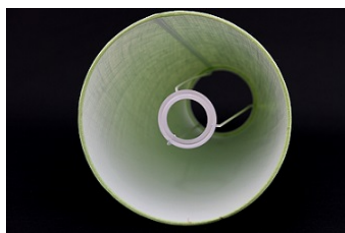

Link do produktu: <https://e-abazury.pl/abazur-20cm-naturalny-len-abazur-do-kinkietu-lub-lampki-nocnej-e27-p-531.html>

### Opis produktu

Abażur o wymiarach:

średnica dolna - 20cm  
średnica górna - 13cm  
wysokość - 13cm

kolor- **naturalny**  
rodzaj materiału- 100% len

Abażur rolowany, bez widocznego brzegu.

Abażur mocowany do oprawy E27.

Produkt posiada dodatkowe opcje:

**średnica dolna:** 20cm  
**Kolor:** Naturalny

---

### Abażur o średnicy dolnej 20cm.

Idealnie nadaje się do kinkietu lub małej lampki.

**Wykonany jest z naturalnego lnu na podkładzie foliowym.**

Len w kolorze beżowym.

Abażur rolowany. Estetyczne wykończenie bez widocznej taśmy. Trwałość na lata.