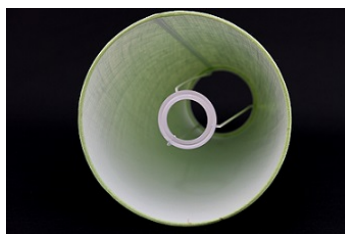

Link do produktu: <https://e-abazury.pl/abazur-20cm-naturalny-len-antracyt-abazur-do-kinkietu-lub-lampki-nocnej-e27-p-533.html>

Abażur 20cm naturalny len - antracyt - abażur do kinkietu lub lampki nocnej E27

Cena	45,67 zł
Dostępność	Dostępny
Czas wysyłki	24 godziny
Numer katalogowy	272046805ROL
Producent	KARKAS

Opis produktu

Abażur o wymiarach:

średnica dolna - 20cm
średnica górna - 13cm
wysokość - 13cm

kolor- **antracyt**
rodzaj materiału- 100% len

Abażur rolowany, bez widocznego brzegu.

Abażur mocowany do oprawy E27.

Produkt posiada dodatkowe opcje:

średnica dolna: 20cm
Kolor: Antracyt

Charakterystyka

Abażur o średnicy dolnej 20cm.

Idealnie nadaje się do kinkietu lub małej lampki.

Wykonany jest z naturalnego lnu na podkładzie foliowym.

Len w kolorze antracytowym.

Abażur rolowany. Estetyczne wykończenie bez widocznej taśmy. Trwałość na lata.

Abażur mocowany do oprawy E27.

Bezpieczeństwo