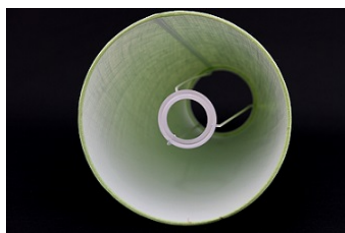

Link do produktu: <https://e-abazury.pl/abazur-20cm-naturalny-len-bialy-abazur-do-kinkietu-lub-lampki-nocnej-e27-p-550.html>

### Opis produktu

Abażur o wymiarach:

średnica dolna - 20cm  
średnica górna - 13cm  
wysokość - 13cm

kolor- **biały**  
rodzaj materiału- 100% len

Abażur rolowany, bez widocznego brzegu.

Abażur mocowany do oprawy E27.

Produkt posiada dodatkowe opcje:

**średnica dolna:** 20cm

---

### Abażur o średnicy dolnej 20cm.

Idealnie nadaje się do kinkietu lub małej lampki.

**Wykonany jest z naturalnego lnu na podkładzie foliowym.**

Len w kolorze białym.

Abażur rolowany. Estetyczne wykończenie bez widocznej taśmy. Trwałość na lata.