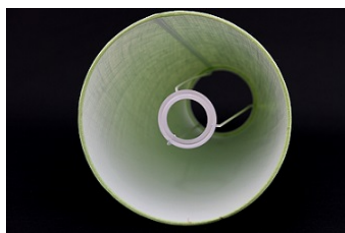

Link do produktu: <https://e-abazury.pl/abazur-20cm-naturalny-len-bialy-abazur-do-kinkietu-lub-lampki-nocnej-e27-p-550.html>

Abażur 20cm naturalny len - biały - abażur do kinkietu lub lampki nocnej E27

| | |
|------------------|---------------------|
| Cena | 45,67 zł |
| Dostępność | Dostępny |
| Czas wysyłki | 24 godziny |
| Numer katalogowy | 272046105ROL |
| Producent | KARKAS |

Opis produktu

Abażur o wymiarach:

średnica dolna - 20cm
średnica górna - 13cm
wysokość - 13cm

kolor- **biały**
rodzaj materiału- 100% len

Abażur rolowany, bez widocznego brzegu.

Abażur mocowany do oprawy E27.

Produkt posiada dodatkowe opcje:

średnica dolna: 20cm

Charakterystyka

Abażur o średnicy dolnej 20cm.

Idealnie nadaje się do kinkietu lub małej lampki.

Wykonany jest z naturalnego lnu na podkładzie foliowym.

Len w kolorze białym.

Abażur rolowany. Estetyczne wykończenie bez widocznej taśmy. Trwałość na lata.