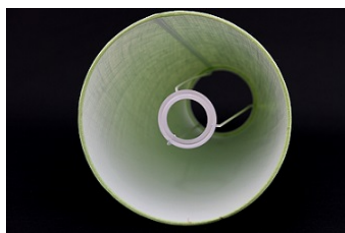

### Opis produktu

Abażur o wymiarach:

średnica dolna - 20cm  
średnica górna - 13cm  
wysokość - 13cm

kolor- **czarny**  
rodzaj materiału- 100% len

Abażur rolowany, bez widocznego brzegu.

Abażur mocowany do oprawy E27.

Produkt posiada dodatkowe opcje:

**średnica dolna:** 20cm

---

### Abażur o średnicy dolnej 20cm.

Idealnie nadaje się do kinkietu lub małej lampki.

**Wykonany jest z naturalnego lnu na podkładzie foliowym.**

Len w kolorze czarnym.

Abażur rolowany. Estetyczne wykończenie bez widocznej taśmy. Trwałość na lata.