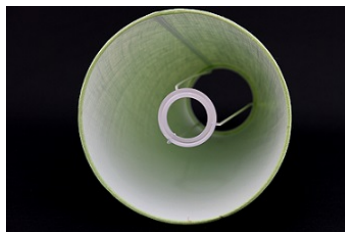

Link do produktu: <https://e-abazury.pl/abazur-20cm-naturalny-len-kamienny-abazur-do-kinkietu-lub-lampki-nocnej-e27-p-547.html>

Abażur 20cm naturalny len - kamienny - abażur do kinkietu lub lampki nocnej E27

Cena	45,67 zł
Dostępność	Dostępny
Czas wysyłki	24 godziny
Numer katalogowy	272046005ROL
Producent	KARKAS

Opis produktu

Abażur o wymiarach:

średnica dolna - 20cm
średnica górna - 13cm
wysokość - 13cm

kolor- **kamienny**
rodzaj materiału- 100% len

Abażur rolowany, bez widocznego brzegu.

Abażur mocowany do oprawy E27.

Produkt posiada dodatkowe opcje:

średnica dolna: 20cm

Bezpieczeństwo

Do użytku wewnętrznego.

Zalecana maksymalna moc źródła światła: 40 W (lub LED).