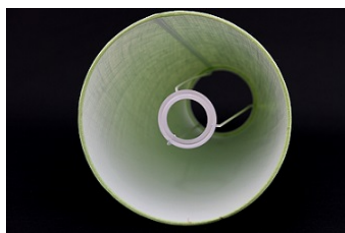

Link do produktu: <https://e-abazury.pl/abazur-20cm-naturalny-len-petrol-abazur-do-kinkietu-lub-lampki-nocnej-e27-p-551.html>

### Opis produktu

Abażur o wymiarach:

średnica dolna - 20cm  
średnica górna - 13cm  
wysokość - 13cm

kolor- **petrol**  
rodzaj materiału- 100% len

Abażur rolowany, bez widocznego brzegu.

Abażur mocowany do oprawy E27.

Produkt posiada dodatkowe opcje:

**średnica dolna:** 20cm

---

### Abażur o średnicy dolnej 20cm.

Idealnie nadaje się do kinkietu lub małej lampki.

**Wykonany jest z naturalnego lnu na podkładzie foliowym.**

Len w kolorze niebieski, petrol.

Abażur rolowany. Estetyczne wykończenie bez widocznej taśmy. Trwałość na lata.