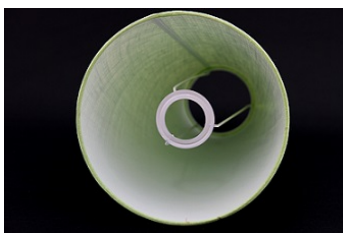

Link do produktu: <https://e-abazury.pl/abazur-20cm-naturalny-len-petrol-abazur-do-kinkietu-lub-lampki-nocnej-e27-p-551.html>

### Opis produktu

Abażur o wymiarach:

średnica dolna - 20cm  
średnica górna - 13cm  
wysokość - 13cm

kolor- **petrol**  
rodzaj materiału- 100% len

Abażur rolowany, bez widocznego brzegu.

Abażur mocowany do oprawy E27.

Produkt posiada dodatkowe opcje:

**średnica dolna:** 20cm

---

### Abażur o średnicy dolnej 20cm.

Idealnie nadaje się do kinkietu lub małej lampki.

**Wykonany jest z naturalnego lnu na podkładzie foliowym.**

Len w kolorze niebieski, petrol.

Abażur rolowany. Estetyczne wykończenie bez widocznej taśmy. Trwałość na lata.