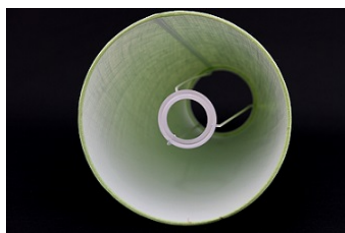

Link do produktu: <https://e-abazury.pl/abazur-20cm-naturalny-len-szary-abazur-do-kinkietu-lub-lampki-nocnej-e27-p-532.html>

### Opis produktu

Abażur o wymiarach:

średnica dolna - 20cm  
średnica górna - 13cm  
wysokość - 13cm

kolor- **szary**  
rodzaj materiału- 100% len

Abażur rolowany, bez widocznego brzegu.

Abażur mocowany do oprawy E27.

Produkt posiada dodatkowe opcje:

**średnica dolna:** 20cm  
**Kolor:** Szary

---

### Abażur o średnicy dolnej 20cm.

Idealnie nadaje się do kinkietu lub małej lampki.

**Wykonany jest z naturalnego lnu na podkładzie foliowym.**

Len w kolorze szarym.

Abażur rolowany. Estetyczne wykończenie bez widocznej taśmy. Trwałość na lata.