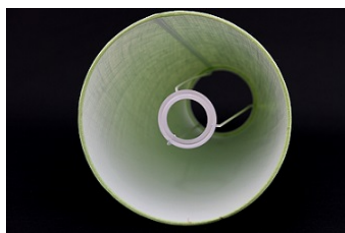

Link do produktu: <https://e-abazury.pl/abazur-20cm-naturalny-len-szary-abazur-do-kinkietu-lub-lampki-nocnej-e27-p-532.html>

Abażur 20cm naturalny len - szary - abażur do kinkietu lub lampki nocnej E27

Cena	45,67 zł
Dostępność	Dostępny
Czas wysyłki	24 godziny
Numer katalogowy	272044805ROL
Producent	KARKAS

Opis produktu

Abażur o wymiarach:

średnica dolna - 20cm
średnica górna - 13cm
wysokość - 13cm

kolor- **szary**
rodzaj materiału- 100% len

Abażur rolowany, bez widocznego brzegu.

Abażur mocowany do oprawy E27.

Produkt posiada dodatkowe opcje:

średnica dolna: 20cm
Kolor: Szary

Charakterystyka

Abażur o średnicy dolnej 20cm.

Idealnie nadaje się do kinkietu lub małej lampki.

Wykonany jest z naturalnego lnu na podkładzie foliowym.

Len w kolorze szarym.

Abażur rolowany. Estetyczne wykończenie bez widocznej taśmy. Trwałość na lata.

Abażur mocowany do oprawy E27.

Bezpieczeństwo

Do użytku wewnętrznego.