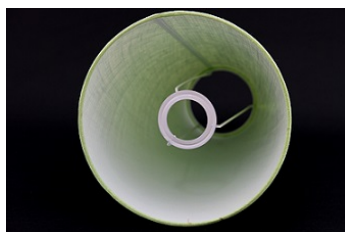

Link do produktu: <https://e-abazury.pl/abazur-20cm-naturalny-len-zielony-abazur-do-kinkietu-lub-lampki-nocnej-e27-p-548.html>

Abażur 20cm naturalny len - zielony - abażur do kinkietu lub lampki nocnej E27

Cena	45,67 zł
Dostępność	Dostępny
Czas wysyłki	24 godziny
Numer katalogowy	27204CV05ROL
Producent	KARKAS

Opis produktu

Abażur o wymiarach:

średnica dolna - 20cm
średnica górna - 13cm
wysokość - 13cm

kolor- **zielony**
rodzaj materiału- 100% len

Abażur rolowany, bez widocznego brzegu.

Abażur mocowany do oprawy E27.

Produkt posiada dodatkowe opcje:

średnica dolna: 20cm
Kolor: Zielony

Charakterystyka

Abażur o średnicy dolnej 20cm.

Idealnie nadaje się do kinkietu lub małej lampki.

Wykonany jest z naturalnego lnu na podkładzie foliowym.

Len w kolorze zielonym, groszkowym.

Abażur rolowany. Estetyczne wykończenie bez widocznej taśmy. Trwałość na lata.

Abażur mocowany do oprawy E27.

Bezpieczeństwo