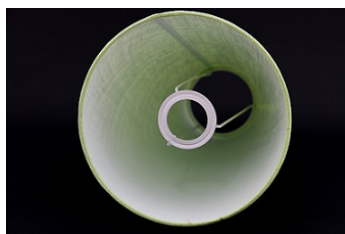

### Opis produktu

Abażur o wymiarach:

średnica dolna - 20cm  
średnica górna - 13cm  
wysokość - 13cm

kolor- **zielony**  
rodzaj materiału- 100% len

Abażur rolowany, bez widocznego brzegu.

Abażur mocowany do oprawy E27.

Produkt posiada dodatkowe opcje:

**średnica dolna:** 20cm  
**Kolor:** Zielony

### Abażur o średnicy dolnej 20cm.

Idealnie nadaje się do kinkietu lub małej lampki.

**Wykonany jest z naturalnego lnu na podkładzie foliowym.**

Len w kolorze zielonym, groszkowym.

Abażur rolowany. Estetyczne wykończenie bez widocznej taśmy. Trwałość na lata.