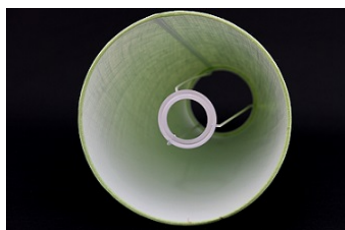

Link do produktu: <https://e-abazury.pl/abazur-20cm-naturalny-len-zlamany-bialy-abazur-do-kinkietu-lub-lampki-nocnej-e27-p-650.html>

Abażur 20cm naturalny len - złamany biały - abażur do kinkietu lub lampki nocnej E27

Cena	43,05 zł
Cena poprzednia	45,67 zł
Dostępność	Dostępny
Czas wysyłki	24 godziny
Numer katalogowy	2720462ST05ROL
Producent	KARKAS

Opis produktu

Abażur o wymiarach:

średnica dolna - 20cm
średnica górna - 13cm
wysokość - 13cm

kolor- **złamany biały**
rodzaj materiału- 100% len

Abażur rolowany, bez widocznego brzegu.

Abażur mocowany do oprawy E27.

Produkt posiada dodatkowe opcje:

średnica dolna: 20cm

Charakterystyka

Abażur o średnicy dolnej 20cm.

Idealnie nadaje się do kinkietu lub małej lampki.

Wykonany jest z naturalnego lnu na podkładzie foliowym.

Len w kolorze złamanym białym.

Abażur rolowany. Estetyczne wykończenie bez widocznej taśmy. Trwałość na lata.