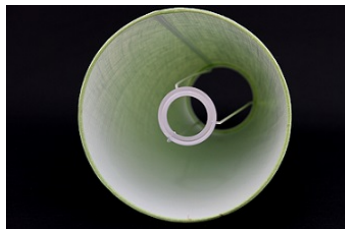

Link do produktu: <https://e-abazury.pl/abazur-20cm-naturalny-len-zlamany-bialy-abazur-do-kinkietu-lub-lampki-nocnej-e27-p-650.html>

Abażur 20cm naturalny len - złamany biały - abażur do kinkietu lub lampki nocnej E27

Cena	43,05 zł
Cena poprzednia	45,67 zł
Dostępność	Dostępny
Czas wysyłki	24 godziny
Numer katalogowy	2720462ST05ROL
Producent	KARKAS

Opis produktu

Abażur o wymiarach:

średnica dolna - 20cm
średnica górna - 13cm
wysokość - 13cm

kolor- **złamany biały**
rodzaj materiału- 100% len

Abażur rolowany, bez widocznego brzegu.

Abażur mocowany do oprawy E27.

Produkt posiada dodatkowe opcje:

średnica dolna: 20cm

Charakterystyka

Abażur o średnicy dolnej 20cm.

Idealnie nadaje się do kinkietu lub małej lampki.

Wykonany jest z naturalnego lnu na podkładzie foliowym.

Len w kolorze złamanym białym.

Abażur rolowany. Estetyczne wykończenie bez widocznej taśmy. Trwałość na lata.