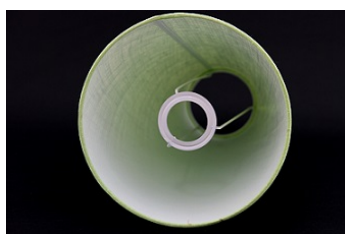

Link do produktu: <https://e-abazury.pl/abazur-20cm-niebieski-morski-welur-abazur-do-kinkietu-lub-lampki-nocnej-e27-p-684.html>

Abażur 20cm niebieski morski welur - abażur do kinkietu lub lampki nocnej E27

Cena	42,99 zł
Dostępność	Dostępny
Czas wysyłki	24 godziny
Numer katalogowy	2720H5105ROL
Producent	KARKAS

Opis produktu

Abażur o wymiarach:

średnica dolna - 20cm
średnica górna - 13cm
wysokość - 13cm

kolor- **niebieski morski**
rodzaj materiału- welur

UWAGA! Welur nie przepuszcza światła.

Abażur rolowany, bez widocznego brzegu.

Abażur mocowany do oprawy E27.

Produkt posiada dodatkowe opcje:

średnica dolna: 20cm

Charakterystyka

Abażur o średnicy dolnej 20cm.

Idealnie nadaje się do kinkietu lub małej lampki.

Wykonany jest z weluru na podkładzie foliowym.

Miękki welur w kolorze niebieskim morskim nieprzepuszczający światła. Pięknie eksponuje lampę. .
Abażur rolowany. Estetyczne wykończenie bez widocznej taśmy. Trwałość na lata.
Abażur mocowany do oprawy E27.