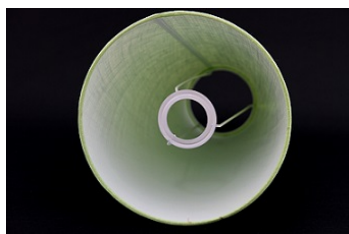

Link do produktu: <https://e-abazury.pl/abazur-20cm-niebieski-morski-welur-abazur-do-kinkietu-lub-lampki-nocnej-e27-p-684.html>

### Opis produktu

Abażur o wymiarach:

średnica dolna - 20cm  
średnica górna - 13cm  
wysokość - 13cm

kolor- **niebieski morski**  
rodzaj materiału- welur

**UWAGA!** Welur nie przepuszcza światła.

Abażur rolowany, bez widocznego brzegu.

Abażur mocowany do oprawy E27.

Produkt posiada dodatkowe opcje:

**średnica dolna:** 20cm

#### **Wykonany jest z weluru na podkładzie foliowym.**

Miękki welur w kolorze niebieskim morskim nieprzepuszczający światła. Pięknie eksponuje lampę. .  
Abażur rolowany. Estetyczne wykończenie bez widocznej taśmy. Trwałość na lata.  
Abażur mocowany do oprawy E27.