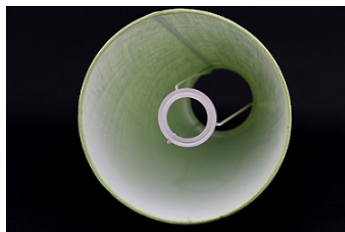

Link do produktu: <https://e-abazury.pl/abazur-20cm-szary-welur-abazur-do-kinkietu-lub-lampki-nocnej-e27-p-682.html>

Abażur 20cm szary welur - abażur do kinkietu lub lampki nocnej E27

Cena	42,99 zł
Dostępność	Dostępny
Czas wysyłki	24 godziny
Numer katalogowy	2720H5205ROL
Producent	KARKAS

Opis produktu

Abażur o wymiarach:

średnica dolna - 20cm
średnica górna - 13cm
wysokość - 13cm

kolor- **szary**
rodzaj materiału- welur

UWAGA! Welur nie przepuszcza światła.

Abażur rolowany, bez widocznego brzegu.

Abażur mocowany do oprawy E27.

Produkt posiada dodatkowe opcje:

średnica dolna: 20cm

Charakterystyka

Abażur o średnicy dolnej 20cm.

Idealnie nadaje się do kinkietu lub małej lampki.

Wykonany jest z weluru na podkładzie foliowym.

Miękki welur w kolorze szarym nieprzepuszczający światła. Pięknie eksponuje lampę. .
Abażur rolowany. Estetyczne wykończenie bez widocznej taśmy. Trwałość na lata.
Abażur mocowany do oprawy E27.

Bezpieczeństwo