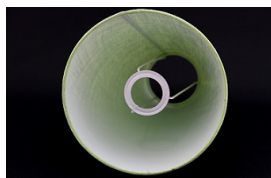

Opis produktu

Abażur o wymiarach:

średnica dolna - 25cm

średnica górna - 12cm

wysokość - 13,5cm

kolor- **biały**

rodzaj materiału- chintz

Abażur mocowany do oprawy E27.

Produkt posiada dodatkowe opcje:

średnica dolna: 25cm

Charakterystyka

Abażur o średnicy dolnej 25cm.

Idealnie nadaje się do kinkietu lub małej lampki.

Wykonany jest z chintzu na podkładzie foliowym.

Materiał w kolorze białym. Ponadczasowy, klasyczny.