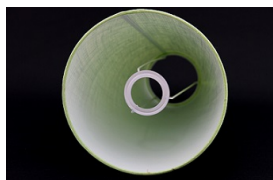

Link do produktu: <https://e-abazury.pl/abazur-25cm-do-lampki-stojacej-e27-brazowa-baweIna-p-632.html>

Abażur 25cm do lampki stojącej E27- brązowa bawełna

Cena	30,55 zł
Dostępność	Dostępny
Czas wysyłki	24 godziny
Numer katalogowy	392485805
Producent	KARKAS

Opis produktu

Abażur o wymiarach:

średnica dolna - 25cm

średnica górna - 12cm

wysokość - 13,5cm

kolor- **brązowy**

rodzaj materiału- bawełna

.

Abażur mocowany do oprawy E27.

Produkt posiada dodatkowe opcje:

średnica dolna: 25cm

Charakterystyka

Abażur o średnicy dolnej 25cm.

Idealnie nadaje się do kinkietu lub małej lampki.

Wykonany jest z bawełny na podkładzie foliowym.

Materiał w kolorze brązowym czekoladowym. Ponadczasowy, klasyczny.

Lamówka przesyta gwarantuje trwałość na lata (nie zawiera kleju wysychającego po latach).

Abażur mocowany do oprawy E27.

Bezpieczeństwo

Do użytku wewnętrznego.