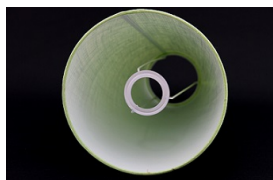

Link do produktu: <https://e-abazury.pl/abazur-25cm-do-lampki-stojacej-e27-cappuccino-chintz-p-629.html>

Abażur 25cm do lampki stojącej E27- cappuccino chintz

Cena	30,55 zł
Dostępność	Dostępny
Czas wysyłki	24 godziny
Numer katalogowy	392485305
Producent	KARKAS

Opis produktu

Abażur o wymiarach:

średnica dolna - 25cm

średnica górna - 12cm

wysokość - 13,5cm

kolor- **cappuccino**

rodzaj materiału- chintz

.

Abażur mocowany do oprawy E27.

Produkt posiada dodatkowe opcje:

średnica dolna: 25cm

Charakterystyka

Abażur o średnicy dolnej 25cm.

Idealnie nadaje się do kinkietu lub małej lampki.

Wykonany jest z chintzu na podkładzie foliowym.

Materiał w kolorze cappuccino. Ponadczasowy, klasyczny.

Lamówka przeszycia gwarantuje trwałość na lata (nie zawiera kleju wysychającego po latach).

Abażur mocowany do oprawy E27.

Bezpieczeństwo

Do użytku wewnętrznego.