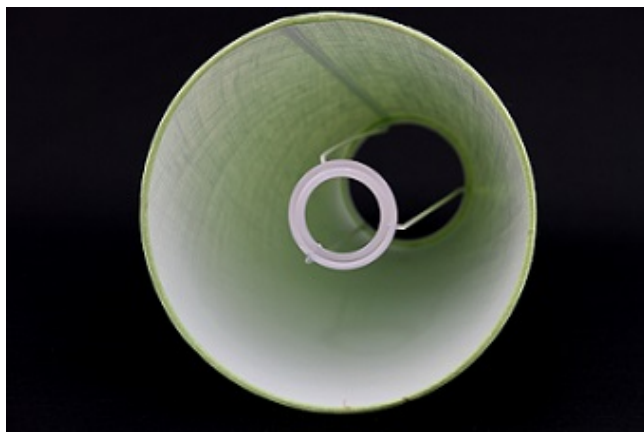

Link do produktu: <https://e-abazury.pl/abazur-25cm-do-lampki-stojacej-e27-len-zlamana-biel-p-727.html>

## Abażur 25cm do lampki stojącej E27 - len złamana biel

Cena	<b>30,55 zł</b>
Dostępność	<b>Dostępność - 3 dni</b>
Czas wysyłki	<b>3 dni</b>
Numer katalogowy	<b>3924461st05</b>
Producent	<b>KARKAS</b>

### Opis produktu

Abażur o wymiarach:

średnica dolna - 25cm  
średnica górna - 12cm  
wysokość - 14,5cm

kolor: złamana biel  
rodzaj materiału- len

Abażur mocowany do oprawy E27.

Produkt posiada dodatkowe opcje:

### Charakterystyka

Abażur o średnicy dolnej 25cm.

---

Idealnie nadaje się do kinkietu lub małej lampki.

**Wykonany jest z Inu na podkładzie foliowym.**

Materiał w kolorze złamanej bieli.

Lamówka przeszycia gwarantuje trwałość na lata (nie zawiera kleju wysychającego po latach).