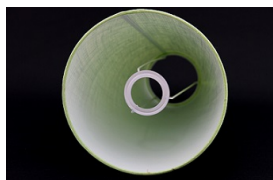

Link do produktu: <https://e-abazury.pl/abazur-25cm-do-lampki-stojacej-e27-niebieski-atramentowy-chintz-p-633.html>

Abażur 25cm do lampki stojącej E27- niebieski atramentowy chintz

Cena	30,55 zł
Dostępność	Dostępny
Czas wysyłki	24 godziny
Numer katalogowy	392486005
Producent	KARKAS

Opis produktu

Abażur o wymiarach:

średnica dolna - 25cm

średnica górna - 12cm

wysokość - 13,5cm

kolor- **antramentowy granatowy**

rodzaj materiału- chintz

.

Abażur mocowany do oprawy E27.

Produkt posiada dodatkowe opcje:

średnica dolna: 25cm

Charakterystyka

Abażur o średnicy dolnej 25cm.

Idealnie nadaje się do kinkietu lub małej lampki.

Wykonany jest z chintzu na podkładzie foliowym.

Materiał w pięknym, atramentowym, niebieskim kolorze.

Lamówka przeszycia gwarantuje trwałość na lata (nie zawiera kleju wysychającego po latach).

Abażur mocowany do oprawy E27.

Bezpieczeństwo

Do użytku wewnętrznego.