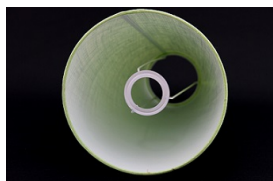

Link do produktu: <https://e-abazury.pl/abazur-25cm-do-lampki-stojacej-e27-szary-welur-p-539.html>

Abażur 25cm do lampki stojącej E27- szary welur

Cena	30,55 zł
Dostępność	Dostępny
Czas wysyłki	24 godziny
Numer katalogowy	392452105
Producent	KARKAS

Opis produktu

Abażur o wymiarach:

średnica dolna - 25cm
średnica górna - 12cm
wysokość - 13,5cm

kolor- **szary**
wzór- kwiaty
rodzaj materiału- welur

UWAGA! welur nie przepuszcza światła.

Abażur mocowany do oprawy E27.

Produkt posiada dodatkowe opcje:

średnica dolna: 25cm

Charakterystyka

Abażur o średnicy dolnej 25cm.

Idealnie nadaje się do kinkieta lub małej lampki.

Wykonany jest z weluru na podkładzie foliowym.

Miękki welur w kolorze szarym nieprzepuszczający światła. Pięknie eksponuje lampę. Wzór kwiatów.