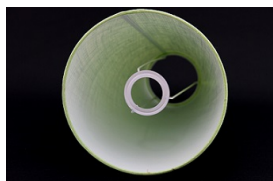

Link do produktu: <https://e-abazury.pl/abazur-25cm-do-lampki-stojacej-e27-szary-welur-p-539.html>

### Opis produktu

Abażur o wymiarach:

średnica dolna - 25cm  
średnica górna - 12cm  
wysokość - 13,5cm

kolor- **szary**  
wzór- kwiaty  
rodzaj materiału- welur

UWAGA! welur nie przepuszcza światła.

Abażur mocowany do oprawy E27.

Produkt posiada dodatkowe opcje:

**średnica dolna:** 25cm

## Abażur o średnicy dolnej 25cm.

Idealnie nadaje się do kinkietu lub małej lampki.

**Wykonany jest z weluru na podkładzie foliowym.**

Miękki welur w kolorze szarym nieprzepuszczający światła. Pięknie eksponuje lampę. Wzór kwiatów.