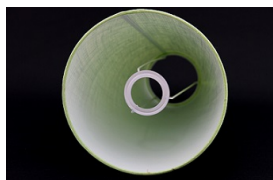

### Opis produktu

Abażur o wymiarach:

średnica dolna - 25cm

średnica górna - 12cm

wysokość - 13,5cm

kolor- **zielony butelkowy**

rodzaj materiału- chintz

.

Abażur mocowany do oprawy E27.

Produkt posiada dodatkowe opcje:

**średnica dolna:** 25cm

## Abażur o średnicy dolnej 25cm.

Idealnie nadaje się do kinkietu lub małej lampki.

**Wykonany jest z chintzu na podkładzie foliowym.**

Materiał w zielonym butelkowym kolorze.

Lamówka przesyta gwarantuje trwałość na lata (nie zawiera kleju wysychającego po latach).