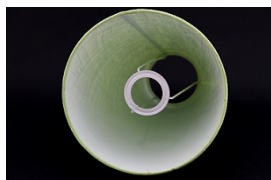

### Opis produktu

Abażur o wymiarach:

średnica dolna - 25cm

średnica górna - 12cm

wysokość - 13,5cm

kolor- **zielony butelkowy**

rodzaj materiału- chintz

.

Abażur mocowany do oprawy E27.

Produkt posiada dodatkowe opcje:

**średnica dolna:** 25cm

## Abażur o średnicy dolnej 25cm.

Idealnie nadaje się do kinkietu lub małej lampki.

**Wykonany jest z chintzu na podkładzie foliowym.**

Materiał w zielonym butelkowym kolorze.

Lamówka przesyta gwarantuje trwałość na lata (nie zawiera kleju wysychającego po latach).