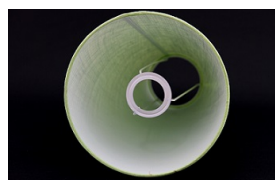

Link do produktu: <https://e-abazury.pl/abazur-25cm-do-lampki-stojacej-juta-zlamana-biel-e27-p-641.html>

Abażur 25cm do lampki stojącej- juta złamana biel E27

Cena	30,55 zł
Dostępność	Dostępny
Czas wysyłki	24 godziny
Numer katalogowy	392467505
Producent	KARKAS

Opis produktu

Abażur o wymiarach:

średnica dolna - 25cm
średnica górna - 12cm
wysokość - 13,5cm

kolor- **złamana biel**
rodzaj materiału- juta
Folia przezroczysta

Abażur mocowany do oprawy E27.

Produkt posiada dodatkowe opcje:

średnica dolna: 25cm

Charakterystyka

Abażur o średnicy dolnej 25cm.

Idealnie nadaje się do kinkietu lub małej lampki.

Wykonany jest z juty na podkładzie foliowym.

Prawdziwa juta w kolorze złamanej bieli na podkładzie transparentnym.
Lamówka przeszzyta gwarantuje trwałość na lata (nie zawiera kleju wysychającego po latach).
Abażur mocowany do oprawy E27.