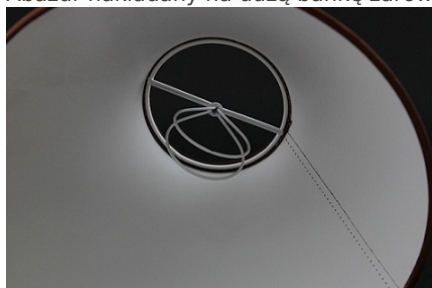

Link do produktu: <https://e-abazury.pl/abazur-25cm-do-lampki-stojacej-na-zarowke-p-115.html>

Abażur 25cm do lampki stojącej (na żarówkę)

Cena	18,90 zł
Cena poprzednia	27,00 zł
Dostępność	Dostępny
Czas wysyłki	24 godziny
Numer katalogowy	232581003
Producent	KARKAS

Opis produktu

Abażur o wymiarach:

średnica dolna - 25cm
średnica górna - 9cm
wysokość - 12,5cm

kolor- żółty
rodzaj materiału- chintz

Abażur nakładany na dużą bańkę żarówki.

Produkt posiada dodatkowe opcje:

średnica dolna: 25cm

Charakterystyka

Abażur o średnicy dolnej 25cm.

Idealnie nadaje się do kinkietu lub małej lampki.

Wykonany jest z chintzu na podkładzie foliowym.

Materiał w kolorze żółtym słonecznikowym.

Lamówka przeszycia gwarantuje trwałość na lata (nie zawiera kleju wysychającego po latach).

Abażur nakładany na dużą bańkę żarówki.

Bezpieczeństwo

Do użytku wewnętrznego.

Zalecana maksymalna moc źródła światła: 40 W (lub LED).