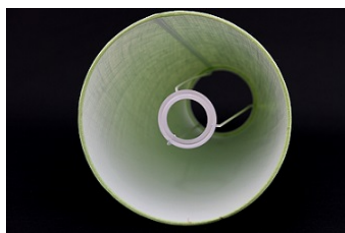

Link do produktu: <https://e-abazury.pl/abazur-25cm-naturalny-len-abazur-do-kinkietu-lub-lampki-nocnej-e27-p-557.html>

Abażur 25cm naturalny len - abażur do kinkietu lub lampki nocnej E27

Cena	55,70 zł
Dostępność	Dostępny
Czas wysyłki	24 godziny
Numer katalogowy	202545905ROL
Producent	KARKAS

Opis produktu

Abażur o wymiarach:

średnica dolna - 25cm
średnica górna - 20cm
wysokość - 14,5cm

kolor- **naturalny**
rodzaj materiału- naturalny len

Abażur rolowany, bez widocznego brzegu.

Abażur mocowany do oprawy E27.

Produkt posiada dodatkowe opcje:

średnica dolna: 25cm

Charakterystyka

Abażur o średnicy dolnej 25cm.

Idealnie nadaje się do kinkietu lub małej lampki.

Wykonany jest z naturalnego lnu na podkładzie foliowym.

Len w kolorze naturalnym, beżowym.

Abażur rolowany. Estetyczne wykończenie bez widocznej taśmy. Trwałość na lata.

Abażur mocowany do oprawy E27.

Bezpieczeństwo

Do użytku wewnętrznego.

Zalecana maksymalna moc źródła światła: 40 W (lub LED).