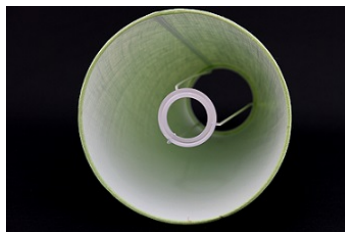

Link do produktu: <https://e-abazury.pl/abazur-25cm-naturalny-len-antracyt-abazur-do-kinkietu-lub-malej-lampki-e27-p-558.html>

## Abażur 25cm naturalny len- antracyt- abazur do kinkietu lub małej lampki E27

|                  |                     |
|------------------|---------------------|
| Cena             | <b>57,75 zł</b>     |
| Dostępność       | <b>Dostępny</b>     |
| Czas wysyłki     | <b>24 godziny</b>   |
| Numer katalogowy | <b>202546805ROL</b> |
| Producent        | <b>KARKAS</b>       |

### Opis produktu

Abażur o wymiarach:

średnica dolna - 25cm  
średnica górna - 20cm  
wysokość - 14,5cm

kolor- **antracyt**  
rodzaj materiału- naturalny len

Abażur rolowany, bez widocznego brzegu.

Abażur mocowany do oprawy E27.

Produkt posiada dodatkowe opcje:

**średnica dolna:** 25cm

---