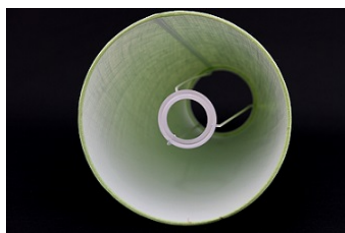

### Opis produktu

Abażur o wymiarach:

średnica dolna - 25cm  
średnica górna - 20cm  
wysokość - 14,5cm

kolor- **biały**  
rodzaj materiału- naturalny len

Abażur rolowany, bez widocznego brzegu.

Abażur mocowany do oprawy E27.

Produkt posiada dodatkowe opcje:

**średnica dolna:** 25cm

---

### Abażur o średnicy dolnej 25cm.

Idealnie nadaje się do kinkietu lub małej lampki.

**Wykonany jest z naturalnego lnu na podkładzie foliowym.**

Len w kolorze białym.

Abażur rolowany. Estetyczne wykończenie bez widocznej taśmy. Trwałość na lata.