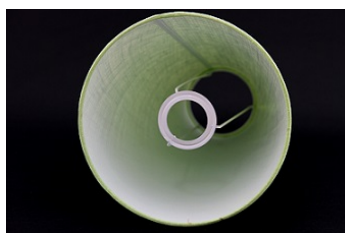

Link do produktu: <https://e-abazury.pl/abazur-25cm-naturalny-len-czarny-abazur-do-kinkietu-lub-lampki-nocnej-e27-p-559.html>

Abażur 25cm naturalny len- czarny - abażur do kinkietu lub lampki nocnej E27

Cena	55,70 zł
Dostępność	Na zamówienie
Numer katalogowy	202549905ROL
Producent	KARKAS

Opis produktu

Abażur o wymiarach:

średnica dolna - 25cm
średnica górna - 20cm
wysokość - 14,5cm

kolor- **czarny**
rodzaj materiału- naturalny len

Abażur rolowany, bez widocznego brzegu.

Abażur mocowany do oprawy E27.

Produkt posiada dodatkowe opcje:

średnica dolna: 25cm

Charakterystyka

Abażur o średnicy dolnej 25cm.

Idealnie nadaje się do kinkietu lub małej lampki.

Wykonany jest z naturalnego lnu na podkładzie foliowym.

Len w kolorze czarnym.

Abażur rolowany. Estetyczne wykończenie bez widocznej taśmy. Trwałość na lata.

Abażur mocowany do oprawy E27.

Bezpieczeństwo

Do użytku wewnętrznego.