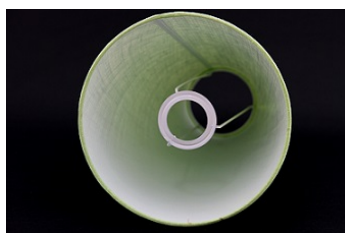

### Opis produktu

Abażur o wymiarach:

średnica dolna - 25cm  
średnica górna - 20cm  
wysokość - 14,5cm

kolor- **czarny**  
rodzaj materiału- naturalny len

Abażur rolowany, bez widocznego brzegu.

Abażur mocowany do oprawy E27.

Produkt posiada dodatkowe opcje:

**średnica dolna:** 25cm