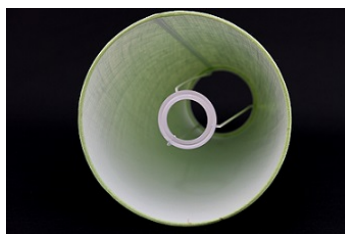

Link do produktu: <https://e-abazury.pl/abazur-25cm-naturalny-len-kamienny-abazur-do-kinkietu-lub-malej-lampki-e27-p-556.html>

### Opis produktu

Abażur o wymiarach:

średnica dolna - 25cm  
średnica górna - 20cm  
wysokość - 14,5cm

kolor- **kamienny**  
rodzaj materiału- naturalny len

Abażur rolowany, bez widocznego brzegu.

Abażur mocowany do oprawy E27.

Produkt posiada dodatkowe opcje:

**średnica dolna:** 25cm

---

### Abażur o średnicy dolnej 25cm.

Idealnie nadaje się do kinkietu lub małej lampki.

**Wykonany jest z naturalnego lnu na podkładzie foliowym.**

Naturalny len w kolorze szarym kamiennym.

Abażur rolowany. Estetyczne wykończenie bez widocznej taśmy. Trwałość na lata.