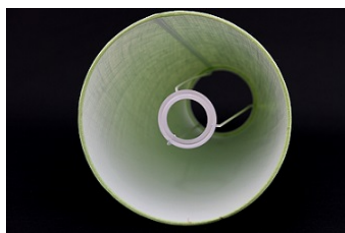

Link do produktu: <https://e-abazury.pl/abazur-25cm-naturalny-len-petrol-abazur-do-kinkietu-lub-lampki-nocnej-e27-p-554.html>

Abażur 25cm naturalny len- petrol - abazur do kinkietu lub lampki nocnej E27

Cena	57,75 zł
Dostępność	Dostępny
Czas wysyłki	24 godziny
Numer katalogowy	20254CU05ROL
Producent	KARKAS

Opis produktu

Abażur o wymiarach:

średnica dolna - 25cm
średnica górna - 20cm
wysokość - 14,5cm

kolor- **petrol**
rodzaj materiału- naturalny len

Abażur rolowany, bez widocznego brzegu.

Abażur mocowany do oprawy E27.

Charakterystyka

Abażur o średnicy dolnej 25cm.

Idealnie nadaje się do kinkietu lub małej lampki.

Wykonany jest z naturalnego lnu na podkładzie foliowym.

Len w kolorze niebieskim petrol.

Abażur rolowany. Estetyczne wykończenie bez widocznej taśmy. Trwałość na lata.

Abażur mocowany do oprawy E27.

Bezpieczeństwo

Do użytku wewnętrznego.

Zalecana maksymalna moc źródła światła: 40 W (lub LED).