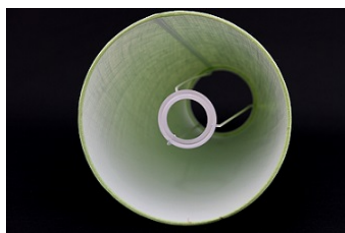

Link do produktu: <https://e-abazury.pl/abazur-25cm-naturalny-len-szary-abazur-do-kinkietu-lub-lampki-nocnej-e27-p-552.html>

Abażur 25cm naturalny len- szary - abażur do kinkietu lub lampki nocnej E27

Cena	57,75 zł
Dostępność	Dostępny
Czas wysyłki	24 godziny
Numer katalogowy	202544805ROL
Producent	KARKAS

Opis produktu

Abażur o wymiarach:

średnica dolna - 25cm
średnica górna - 20cm
wysokość - 14,5cm

kolor- **szary**
rodzaj materiału- naturalny len

Abażur rolowany, bez widocznego brzegu.

Abażur mocowany do oprawy E27.

Produkt posiada dodatkowe opcje:

średnica dolna: 25cm

Charakterystyka

Abażur o średnicy dolnej 25cm.

Idealnie nadaje się do kinkietu lub małej lampki.

Wykonany jest z naturalnego lnu na podkładzie foliowym.

Len w kolorze szarym.

Abażur rolowany. Estetyczne wykończenie bez widocznej taśmy. Trwałość na lata.

Abażur mocowany do oprawy E27.

Bezpieczeństwo

Do użytku wewnętrznego.

Zalecana maksymalna moc źródła światła: 40 W (lub LED).