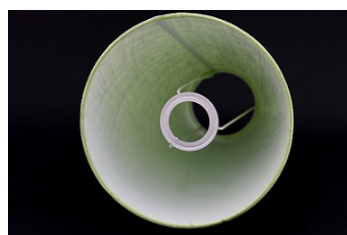

Link do produktu: <https://e-abazury.pl/abazur-25cm-naturalny-len-zielony-abazur-do-kinkietu-lub-lampki-nocnej-e27-p-555.html>

Abażur 25cm naturalny len- zielony- abażur do kinkietu lub lampki nocnej E27

Cena	57,75 zł
Dostępność	Na zamówienie
Numer katalogowy	20254CV05ROL
Producent	KARKAS

Opis produktu

Abażur o wymiarach:

średnica dolna - 25cm
średnica górna - 20cm
wysokość - 14,5cm

kolor- **zielony**
rodzaj materiału- naturalny len

Abażur rolowany, bez widocznego brzegu.

Abażur mocowany do oprawy E27.

Produkt posiada dodatkowe opcje:

średnica dolna: 25cm

Charakterystyka

Abażur o średnicy dolnej 25cm.

Idealnie nadaje się do kinkietu lub małej lampki.

Wykonany jest z naturalnego lnu na podkładzie foliowym.

Len w kolorze zielonym, groszkowym.

Abażur rolowany. Estetyczne wykończenie bez widocznej taśmy. Trwałość na lata.

Abażur mocowany do oprawy E27.

Bezpieczeństwo