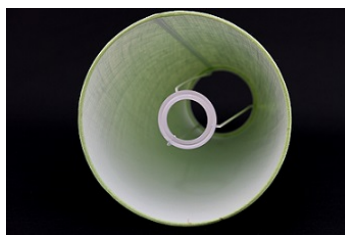

Link do produktu: <https://e-abazury.pl/abazur-25cm-naturalny-len-zielony-abazur-do-kinkietu-lub-lampki-nocnej-e27-p-555.html>

Abażur 25cm naturalny len- zielony- abażur do kinkietu lub lampki nocnej E27

Cena	57,75 zł
Dostępność	Na zamówienie
Numer katalogowy	20254CV05ROL
Producent	KARKAS

Opis produktu

Abażur o wymiarach:

średnica dolna - 25cm
średnica górna - 20cm
wysokość - 14,5cm

kolor- **zielony**
rodzaj materiału- naturalny len

Abażur rolowany, bez widocznego brzegu.

Abażur mocowany do oprawy E27.

Produkt posiada dodatkowe opcje:

średnica dolna: 25cm

Charakterystyka

Abażur o średnicy dolnej 25cm.

Idealnie nadaje się do kinkietu lub małej lampki.

Wykonany jest z naturalnego lnu na podkładzie foliowym.

Len w kolorze zielonym, groszkowym.

Abażur rolowany. Estetyczne wykończenie bez widocznej taśmy. Trwałość na lata.

Abażur mocowany do oprawy E27.

Bezpieczeństwo