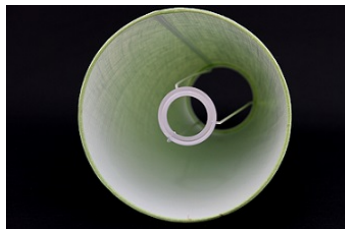

### Opis produktu

Abażur o wymiarach:

średnica dolna - 25cm  
średnica górna - 20cm  
wysokość - 14,5cm

kolor- **złamany biały**  
rodzaj materiału- naturalny len

Abażur rolowany, bez widocznego brzegu.

Abażur mocowany do oprawy E27.

Produkt posiada dodatkowe opcje:

---

średnica dolna: 25cm

Charakterystyka

## Abażur o średnicy dolnej 25cm.

Idealnie nadaje się do kinkietu lub małej lampki.

**Wykonany jest z naturalnego lnu na podkładzie foliowym.**

Len w kolorze złamanej bieli.

Abażur rolowany. Estetyczne wykończenie bez widocznej taśmy. Trwałość na lata.

Abażur mocowany do oprawy E27.