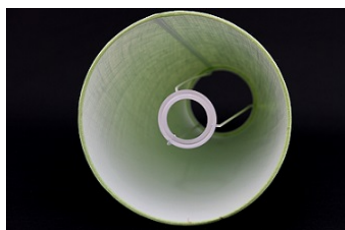

Link do produktu: <https://e-abazury.pl/abazur-25cm-naturalny-len-zlamany-bialy-abazur-do-kinkietu-lub-lampki-nocnej-e27-p-649.html>

Abażur 25cm naturalny len- złamany biały - abażur do kinkietu lub lampki nocnej E27

Cena	52,92 zł
Cena poprzednia	57,75 zł
Dostępność	Dostępny
Czas wysyłki	24 godziny
Numer katalogowy	2025462ST05ROL
Producent	KARKAS

Opis produktu

Abażur o wymiarach:

średnica dolna - 25cm
średnica górna - 20cm
wysokość - 14,5cm

kolor- **złamany biały**
rodzaj materiału- naturalny len

Abażur rolowany, bez widocznego brzegu.

Abażur mocowany do oprawy E27.

Produkt posiada dodatkowe opcje:

średnica dolna: 25cm

Charakterystyka

Abażur o średnicy dolnej 25cm.

Idealnie nadaje się do kinkietu lub małej lampki.

Wykonany jest z naturalnego lnu na podkładzie foliowym.

Len w kolorze złamanej bieli.

Abażur rolowany. Estetyczne wykończenie bez widocznej taśmy. Trwałość na lata.