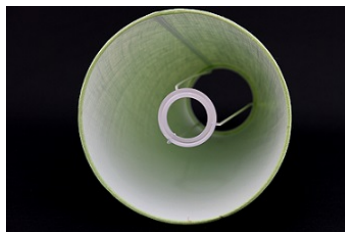

Link do produktu: <https://e-abazury.pl/abazur-25cm-welur-butelkowa-zielen-abazur-do-kinkietu-lub-lampki-nocnej-e27-p-670.html>

Abażur 25cm welur- butelkowa zieleń - abażur do kinkietu lub lampki nocnej E27

Cena	54,40 zł
Dostępność	Dostępny
Czas wysyłki	24 godziny
Numer katalogowy	2025H0905ROL
Producent	KARKAS

Opis produktu

Abażur o wymiarach:

średnica dolna - 25cm
średnica górna - 20cm
wysokość - 14,5cm

kolor- **butelkowa zieleń**
rodzaj materiału- welur

Abażur rolowany, bez widocznego brzegu.

Abażur mocowany do oprawy E27.

Produkt posiada dodatkowe opcje:

średnica dolna: 25cm

Charakterystyka

Abażur o średnicy dolnej 25cm.

Idealnie nadaje się do kinkietu lub małej lampki.

Wykonany jest z weluru na podkładzie foliowym.

Miękki welur w kolorze butelkowej zieleni nieprzepuszczający światła. Pięknie eksponuje lampę. .
Abażur rolowany. Estetyczne wykończenie bez widocznej taśmy. Trwałość na lata.
Abażur mocowany do oprawy E27.