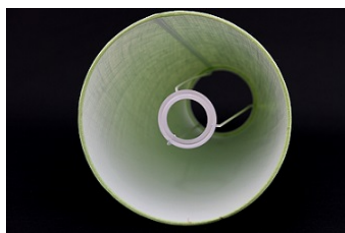

Link do produktu: <https://e-abazury.pl/abazur-25cm-welur-cappuccino-abazur-do-kinkietu-lub-lampki-nocnej-e27-p-686.html>

Abażur 25cm welur- cappuccino- abażur do kinkietu lub lampki nocnej E27

| | |
|------------------|---------------------|
| Cena | 54,40 zł |
| Dostępność | Dostępny |
| Czas wysyłki | 24 godziny |
| Numer katalogowy | 2025H5305ROL |
| Producent | KARKAS |

Opis produktu

Abażur o wymiarach:

średnica dolna - 25cm
średnica górna - 20cm
wysokość - 14,5cm

kolor- **cappuccino**
rodzaj materiału- welur

Abażur rolowany, bez widocznego brzegu.

Abażur mocowany do oprawy E27.

Produkt posiada dodatkowe opcje:

średnica dolna: 25cm

Charakterystyka

Abażur o średnicy dolnej 25cm.

Idealnie nadaje się do kinkietu lub małej lampki.

Wykonany jest z weluru na podkładzie foliowym.

Miękki welur w kolorze cappuccino nieprzepuszczający światła. Pięknie eksponuje lampę. .
Abażur rolowany. Estetyczne wykończenie bez widocznej taśmy. Trwałość na lata.
Abażur mocowany do oprawy E27.